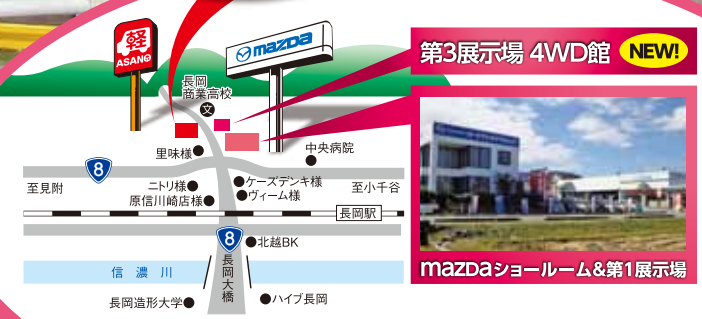

未使用車 & ちょい乗り車 専門

営業時間
平日: 9:00~17:00
日・祝: 9:00~16:00

新年初売り

4WD車をお買い得価格でご用意!!

燃費が良い2WD車も大量在庫!!

第2展示場
長岡東バイパス川崎1.C.より
栃尾方面へ30秒

第3展示場 4WD館 NEW!

チラシにないクルマもお気軽に見に来てください♪

最新在庫・車検について詳しくは
WEBでCheck!!

長岡 未使用車
<http://www.asanocar.com>
アップル車検公式HP
アップル車検 www.api21.com

未使用車 ってなに?
新車にナンバープレートを取り付けただけの、まだ誰も使用していないクルマです。

ちょい乗り車 ってなに?
試乗車やデモカーなどで、若干走行したクルマです。

全車最大 10万円分補助 | **最大10万円購入補助金**